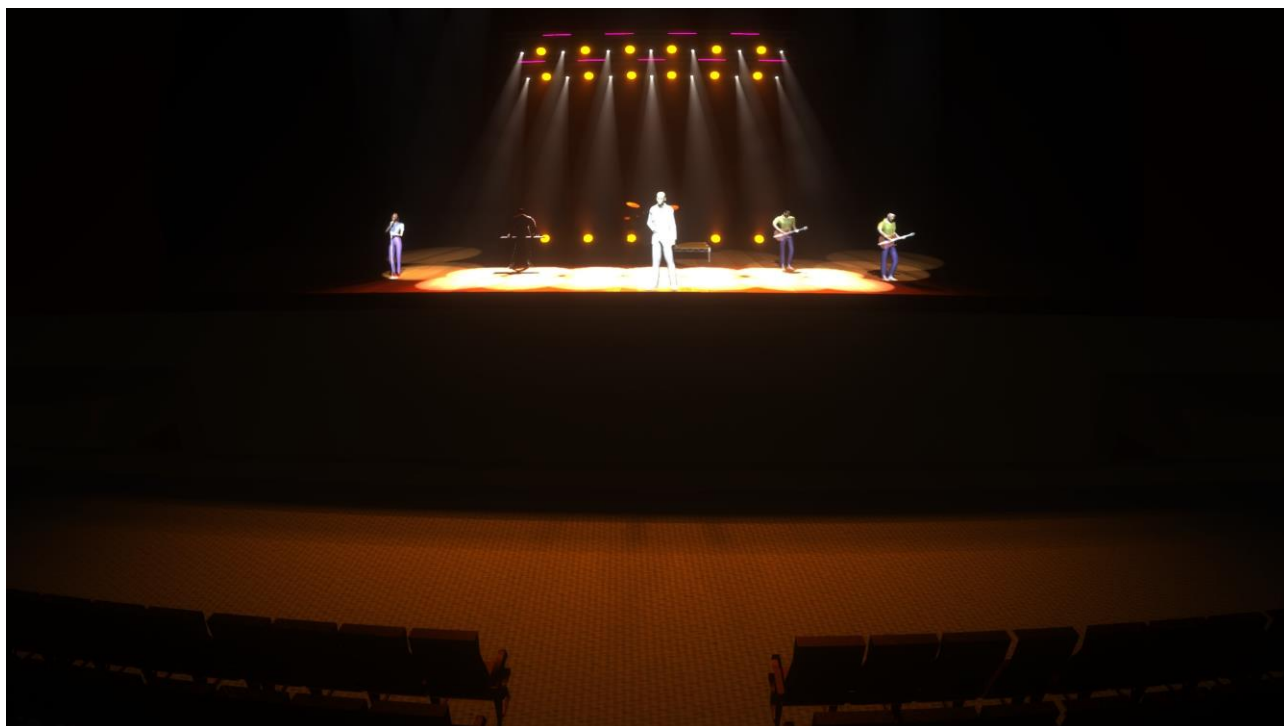

----- 7 приборов типа SPOT МОЩНОСТЬ НЕ МЕНЕЕ 1200Вт или УНИВЕРСАЛЬНЫЕ ПРИБОРЫ ПО ТИПУ POINTE НА КАЖДОЙ ФЕРМЕ ЛИБО СОФИТЕ

----- 6 LED WASH ZOOM НА КАЖДОЙ ФЕРМЕ ЛИБО СОФИТЕ

----- 12 Blinder 2 – 4 lamp так же необходимо разместить их с приборами по 6 и 6 штук на каждой ферме или софите

3. конторовой свет на полу .

----- 8 LED WASH ZOOM

4. также необходимо два хейзера Antari HZ-500 и два вентилятора к ним мы используем только масляные хейзера другие модели не допустимы!!!!

5. Световая пушка 1200 W. - 2 ШТ + оператор (связь с операторами обязательна)

Художник по свету группы Работягин Антон тел. 89222184039

почта: anton.light@icloud.com

Райдер

- Данный световой райдер вместе с таблицей согласования оборудования являются неотъемлемой частью договора о сотрудничестве и подписывается организатором, как приложение к основному договору. Перед подписанием основного договора Организатор подписывает данный райдер, тем самым гарантируя выполнение требований, изложенных в данном документе.

Художник по свету группы Работягин Антон тел. 89222184039

почта: anton.light@icloud.com